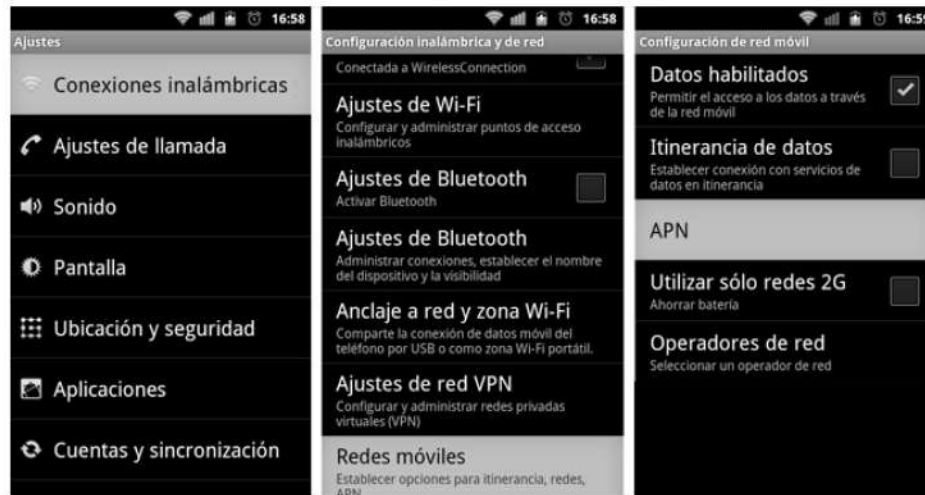

TUTORIAL ACTIVACIÓN APN (INTERNET) ANDROID

PASO 1. En tu teléfono móvil, selecciona “**Ajustes**” → “**Conexiones inalámbricas**” → “**Redes móviles**” → “**APN**”, tal como muestra la siguiente figura:

PASO 2. Pulsa el botón “**Menú**” y selecciona “**APN Nuevo**”

PASO 3. Edita la configuración del punto de acceso. En el campo “**Nombre**” coloca “**ION**”. En “**APN**” coloca: “**inet.es**”. Deja todos los demás campos vacíos. Guarda todo, pulsando otra vez el botón “**Menú**” y selecciona “**Guardar**”.