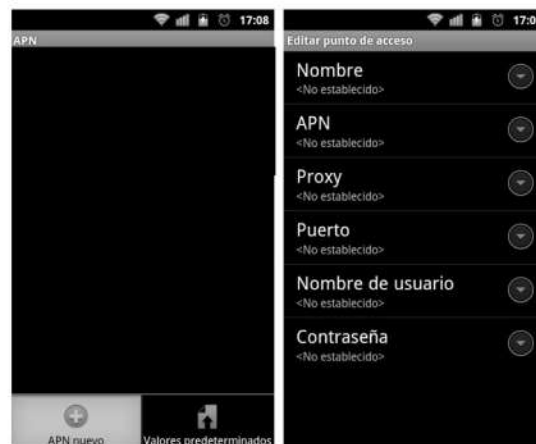

TUTORIAL ACTIVACIÓN APN (INTERNET) ANDROID

PASO 1. En tu teléfono móvil, selecciona “**Ajustes**” → “**Conexiones inalámbricas**” → “**Redes móviles**” → “**APN**”, tal como muestra la siguiente figura:

PASO 2. Pulsa el botón “**Menú**” y selecciona “**APN Nuevo**”

PASO 3. Edita la configuración del punto de acceso. En el campo “**Nombre**” coloca “**ION**”. En “**APN**” coloca: “**inet.es**”. Deja todos los demás campos vacíos. Guarda todo, pulsando otra vez el botón “**Menú**” y selecciona “**Guardar**”.